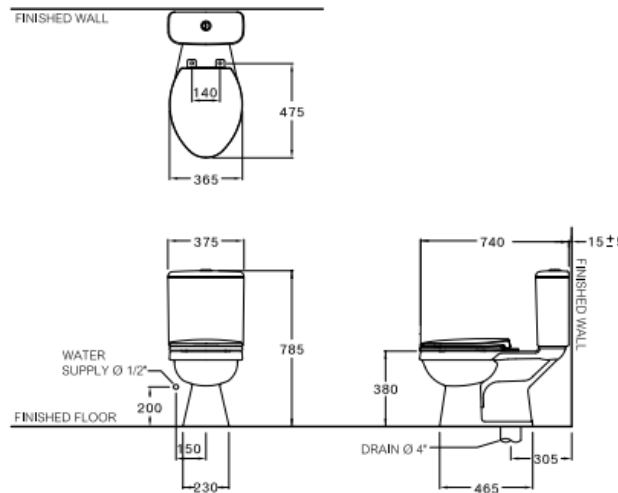

**ลักษณะสินค้า**

- มาตรฐาน : มอก. 792-2554
- โถสุขภัณฑ์ : สองชั้น
- ขนาด : 375 x 740 x 785 มม.
- ลักษณะของโถ : อีลอนเกต
- ท่อน้ำทิ้ง : ลงพื้น ระยะ 305 มม.
- ระบบการชำระล้าง : วอช ดาวน์
- ใช้น้ำ : 3 ลิตร หรือ 4.5 ลิตร

**Selling Point**

- Beautiful design concealing the trap, easier to clean.
- Two choices for saving water, 3 liters or 4.5 liters. (Save 12.5% more, when compared with 3/6 liters)
- More comfortable with long toilet seat, elongated shape.
- Soft closed toilet seat, which protects seat crashing.

**Product descriptions**

- Standard : TIS 792 - 2554
- Water Closet : Two Piece Toilet
- Size : 375 x 740 x 785 mm.
- Bowl Shape : Elongated
- Outlet : S-Trap , rough-in 305 mm.
- Flush System : Wash Down
- Water Consumption : 3 Liters or 4.5 Liters

Dimension ware	Dimension pack.	Unit
375 x 740 x 785	450 X 940 X 430	mm.
Net whight	Gross whight	Unit
29.44	44.00	kg.

**สอบถามรายละเอียดเพิ่มเติมได้ที่**

บริษัทสยามชาวนิทาริแวนด์อินตีสทรี จำกัด  
36/11 ถ.วิภาวดีรังสิต แขวงสนามบึง เขตดอนเมือง กรุงเทพฯ 10210  
โทร. 0-2973-5040-54 โทรสาร. 0-2973-3470-4  
COTTO Call Center โทร. 0-2521-7777